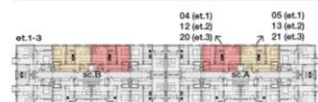

2 CAMERE

TIP 3 2 CAMERE

S. utilă totală: 50.6mp

Etaj 1-3

69 800€ +TVA

ap. 04 | 5 | 12,13 | 20,21

SUPRAFETE UTILE

TIP 4 2 CAMERE

S. utilă totală: 52.7mp

Etaj 1-3

72 600€ +TVA