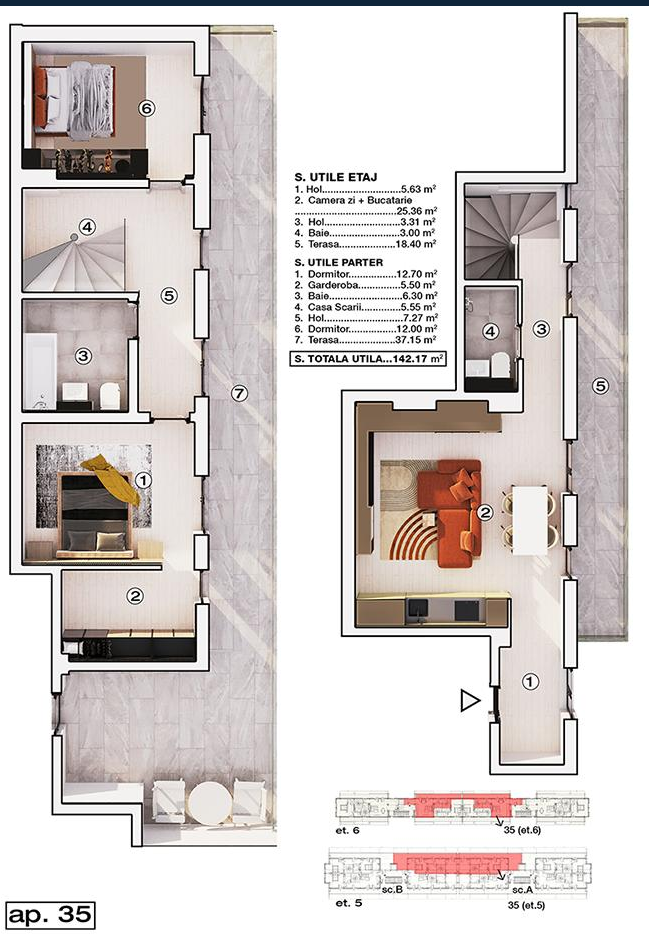

# 2 CAMERE

# PENTHOUSE 3 CAMERE

ENCORE  
RESIDENCE

## TIP 3 3 CAMERE

S. utilă totală: 142.17 mp  
Etaj 5-6

**188 000€ +TVA**