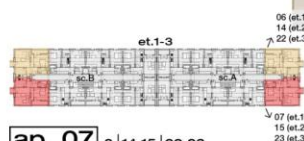

ap. 07 | 6 | 14,15 | 22,23

SUPRAFETE UTILE