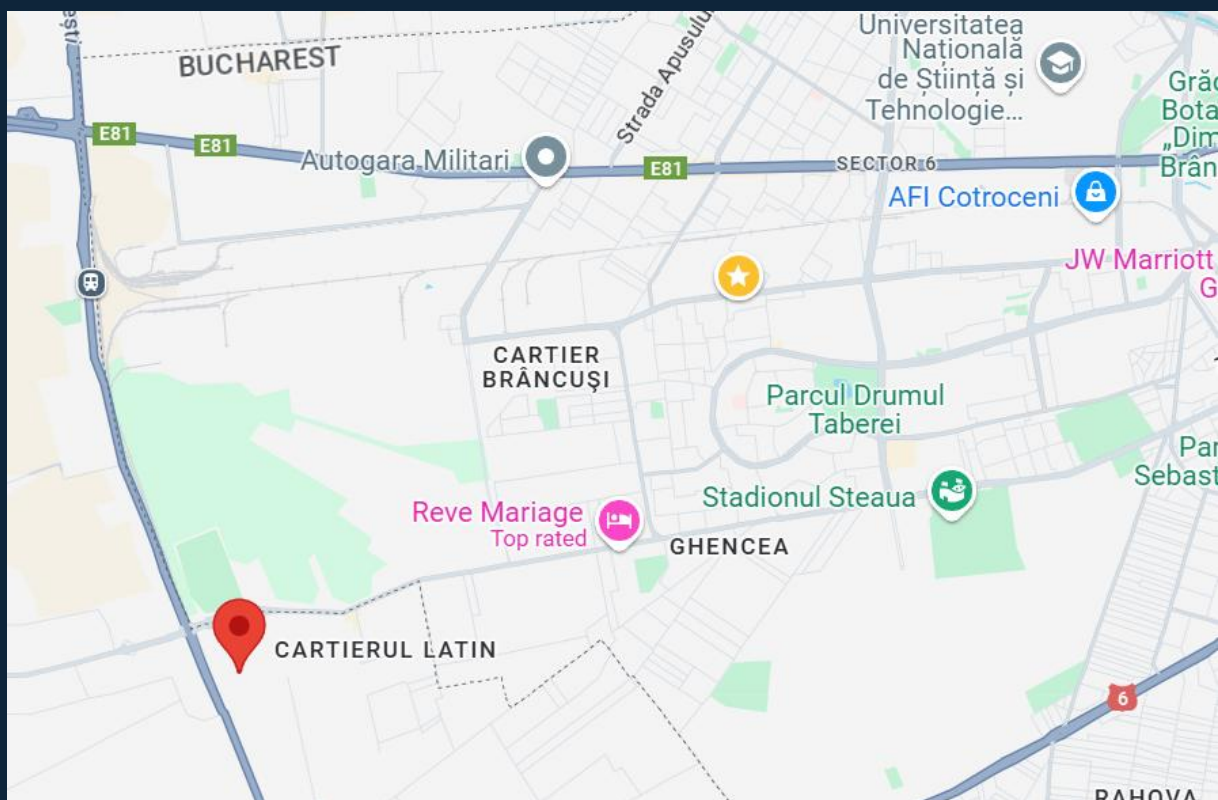

LOCALIZARE

ENCORE
RESIDENCE

Adresă

Strada Alunului 82-84, Bragadiru, Ilfov,
Zona Prelungirea Ghencea

Contact

Telefon: 0744 544 495

Email: vanzari@encoreresidence.ro

Site: www.encoreresidence.ro

Tel. 0744 544 495

www.encoreresidence.ro